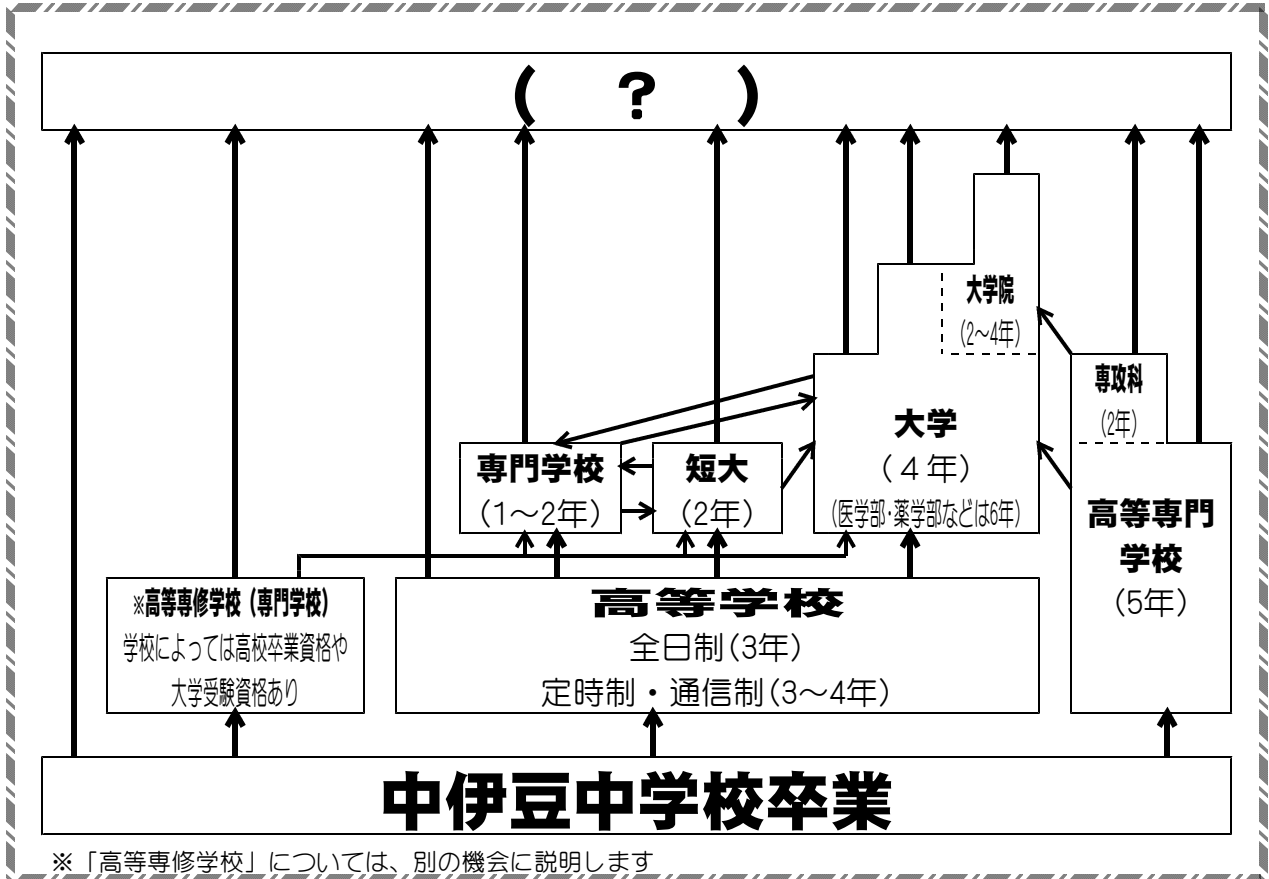

中学校卒業後はどんな進路があるのかな？

<質問> 中学校卒業後の進路を表した下の図の（ ? ）に入る言葉は、何でしょう？

（ ? ）に入る言葉は、分かりましたよね。人によって、当てはめた言葉はいろいろかもしれませんね。「**就職・仕事・会社・職業・働くこと……**」などでしょうか。もしかしたら、将来なりたい職業があって、「スポーツ選手、医師・看護師、保育士、銀行員、調理師、設計士……」なんて当てはめた人もいるかもしれません。そう、進路をたどっていけば、道順は様々でも「働くこと」にたどり着きます。

「働かないという選択肢もあるでしょ？」と思うかもしれませんが、でも、それは他の家族が働いたり、ゆとりのある蓄えがあったりする場合であって、基本は働いた分の給料で自分の生活を成り立たせるのです。

「進路」は、高校を決めることではありません。大学に入学することでもありません。「**自分の進む路（みち）を考えること**」です。そして、「働くこと」もゴールではありません。就職した後も、**自分の人生（みち）を進んでいく**のです。

だから、将来の夢、なりたい職業があるといいですね。どんな道筋でもその夢にたどり着けばいいんです。夢を目指す途中で別の道を発見することもあります。

1・2年生は、目の前の高校だけではなく、自分の働く姿を思い浮かべ、「働くこと」を考えてみましょう。